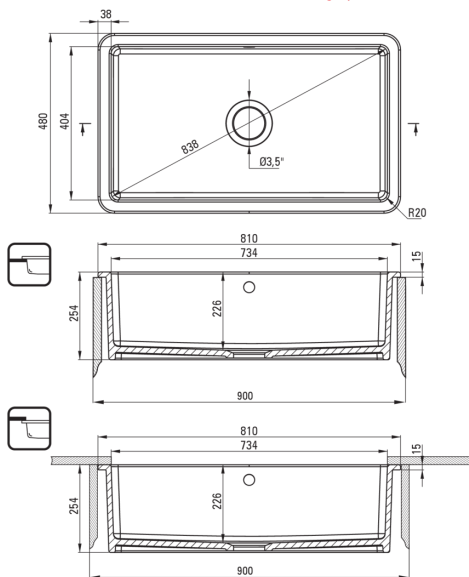

LUMI

Zlewozmywak ceramiczny 1- komorowy

Cena Netto: 1300,00 zł
Cena Brutto: 1599,00 zł

deante

Kod produktu: ZCU_610D

EAN: 5907650882985

Kolor: biały

Gwarancja [lata]: 2

Zlewozmywak

Materiał	ceramika
Długość [mm]	810
Szerokość [mm]	480
Wysokość [mm]	254
Minimalna szerokość szafki [mm]	900
Sposób montażu	wpuszczany, podblatowy

Wyróżniki:

- UWAGA! Przed wycięciem otworu w blacie, w celu montażu zlewozmywaka, uwzględnij wymiary rzeczywiste zakupionego modelu.
- Twarda i wytrzymała ceramika, nie traci swoich właściwości przy długim użytkowaniu
- Zlewozmywak wyposażony w osprzęt z podłączeniem do zmywarki
- W ofercie dedykowany środek bezpieczny dla czyszczonych powierzchni