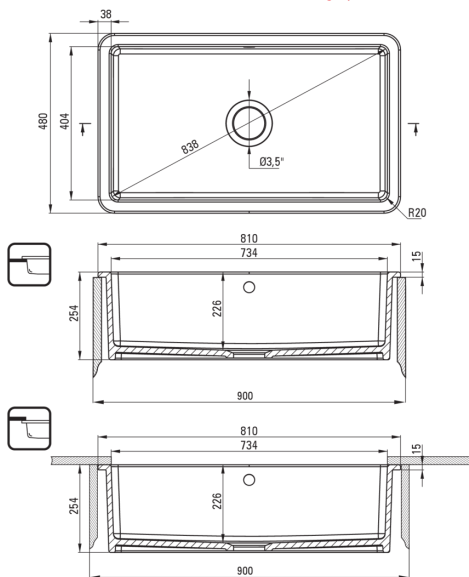

LUMI

Lavello in ceramica, 1-vaschetta

deante

Codice prodotto: ZCU_610D

EAN: 5907650882985

Colore: bianco

Garanzia [anni]: 2

Lavello

Materiale	in ceramica
Lunghezza [mm]	876
Larghezza [mm]	521
Altezza [mm]	254
Larghezza minima del mobile [mm]	900
Metodo di installazione	incassato, sotto montaggio

Caratteristiche:

- **ATTENZIONE!** Prima di praticare un foro nel piano del tavolo per installare il lavello, tieni conto delle dimensioni reali del modello che hai acquistato.
- La ceramica, dura e resistente, non perde le sue proprietà con l'uso prolungato.
- Il lavello è dotato di raccordi con collegamento alla lavastoviglie
- Detergente dedicato, sicuro per le superfici pulite