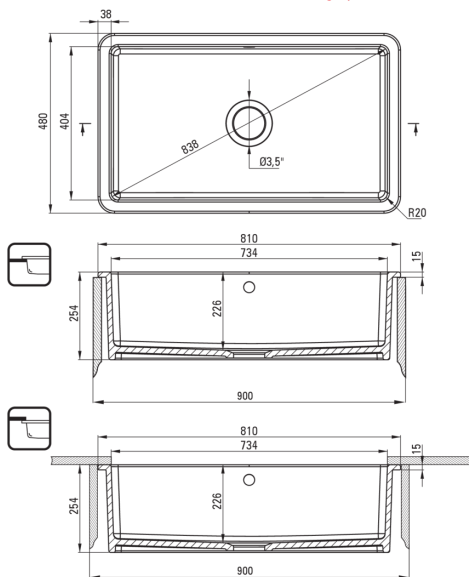

Caractéristiques:

- ATTENTION! Avant de percer un trou dans le dessus de table pour installer l'évier, tenez compte des dimensions réelles du modèle que vous avez acheté.
- La céramique dure et durable ne perd pas ses propriétés avec une longue utilisation
- L'évier est équipé de robinetterie avec raccordement au lave-vaisselle
- Agent de nettoyage dédié, sans danger pour les surfaces nettoyées