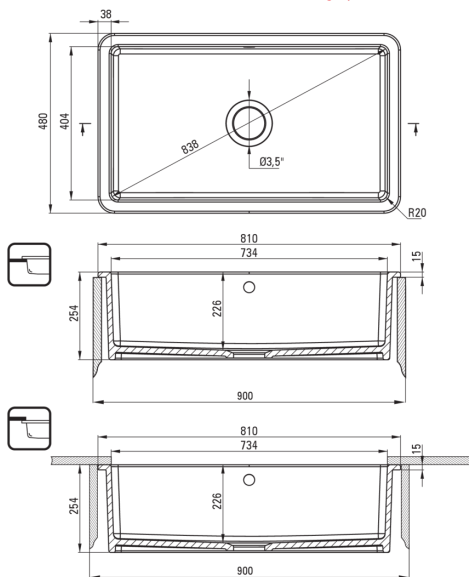

Características:

- ¡ATENCIÓN! Antes de cortar el agujero en la encimera, para montar un fregadero de cerámica, tenga en cuenta las dimensiones reales del modelo comprado.
- Cerámica dura y duradera, no pierde sus propiedades con un uso largo
- Fregadero equipado con accesorios con una conexión de lavavajillas
- Una medida dedicada en la oferta es una caja fuerte dedicada para superficies limpias