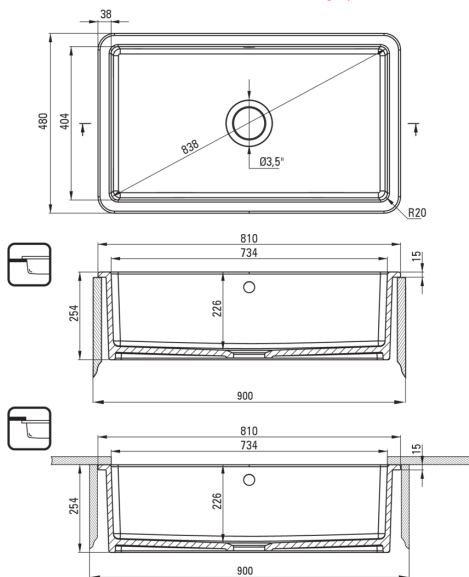

Features:

- ATTENTION! Before cutting a hole in the tabletop to install the sink, take into account the actual dimensions of the model you purchased.
- Hard and durable ceramics does not lose its properties with long use
- The sink is equipped with fittings with a connection to the dishwasher
- Dedicated cleaning agent, safe for cleaned surfaces