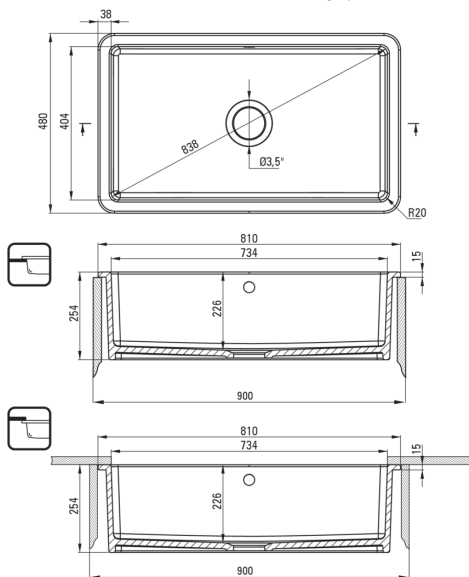

Charakteristische Merkmale:

- **ACHTUNG!** Bevor Sie ein Loch in die Arbeitsplatte schneiden, um die Keramikspüle zu installieren, berücksichtigen Sie die tatsächlichen Maße des gekauften Modells.
- Harte und langlebige Keramik, die ihre Eigenschaften auch bei längerem Gebrauch nicht verliert
- Spüle ausgestattet mit Garnitur mit einem Anschluss an die Spülmaschine
- Spezielles Mittel, das für die zu reinigenden Oberflächen unbedenklich ist