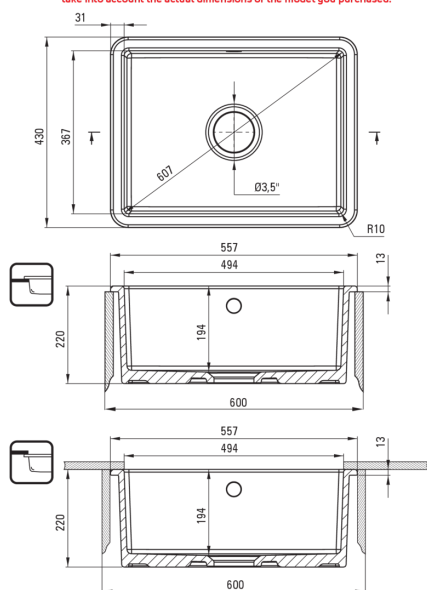

LUMI

Керамічна кухонна раковина, 1-камерний

deante

Код продукту: ZCU_610C

EAN: 5907650882961

Колір: білий

Гарантія: 2

Раковина

матеріал	кераміка
Довжина [мм]	557
Ширина [мм]	430
Висота [мм]	220
мінімальна ширина шафки	600
Спосіб монтажу	врізний, підвісний

Відмінна риса:

- Увага! Перш ніж вирізати отвір в стільниці, для установки керамічної кухонної мийки враховуйте фактичні розміри придбаної моделі.
- Тверда і міцна кераміка, яка не втрачає своїх властивостей при тривалому використанні
- Кухонна раковина обладнана сифоном з підключенням до посудомийної машини
- Пропонуємо спеціальний засіб, безпечний для очищуваних поверхонь