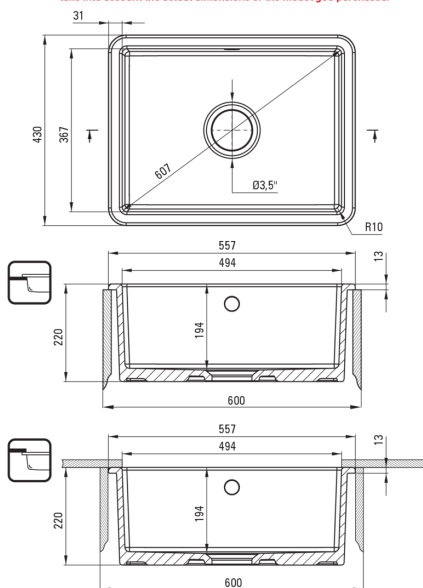

karakteristike:

- POZOR! Preden izrežete luknjo v pultu za namestitev keramičnega korita, upoštevajte dejanske dimenzije kupljenega modela.
- Trda in trpežna keramika, ki po dolgotrajni uporabi ne izgubi svojih lastnosti
- Pomivalno korito je opremljeno z dodatki za priključitev pomivalnega stroja
- V ponudbi Deante imamo tudi varna namenska čistila