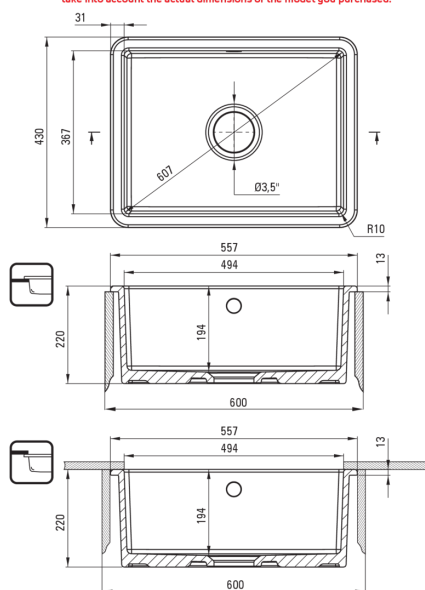

Caracteristici:

- ATENȚIE! Înainte de a decupa blatul pentru a instala chiuveta, țineți cont de dimensiunea reală ale modelului de chiuvetă pe care l-ați achiziționat.
- Ceramică solidă și rezistentă care nu își pierde proprietățile după o folosință îndelungată
- Chiuveta este dotată cu accesorii de racordare la mașina de spălat vase
- Agent de curățare special, sigur pentru suprafețele curățate