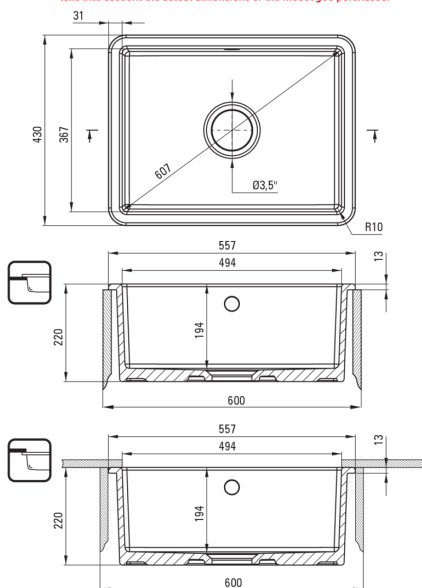

LUMI

Zlewozmywak ceramiczny 1-komorowy

Cena Netto: 1056,10 zł
Cena Brutto: 1299,00 zł

deante

Kod produktu: ZCU_610C
EAN: 5907650882961
Kolor: biały
Gwarancja [lata]: 2

Zlewozmywak

Materiał	ceramika
Długość [mm]	557
Szerokość [mm]	430
Wysokość [mm]	220
Minimalna szerokość szafki [mm]	600
Sposób montażu	wpuszczany, podblatowy

Wyróżniki:

- UWAGA! Przed wycięciem otworu w blacie, w celu montażu zlewozmywaka, uwzględnij wymiary rzeczywiste zakupionego modelu.
- Twarda i wytrzymała ceramika, nie traci swoich właściwości przy długim użytkowaniu
- Zlewozmywak wyposażony w osprzęt z podłączeniem do zmywarki
- W ofercie dedykowany środek bezpieczny dla czyszczonych powierzchni