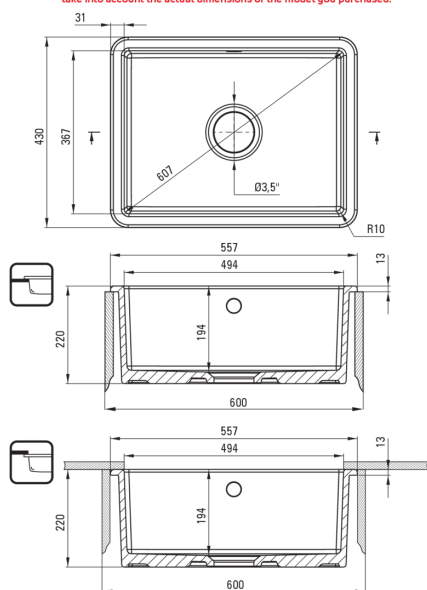

Kiemelések:

- **FIGYELEM!** Mielőtt a mosogató beépítéséhez lyukat vágna a pultba, vegye figyelembe a megvásárolt modell tényleges méreteit.
- A kemény és tartós kerámia nem veszíti el tulajdonságait a hosszú használat során sem
- Mosogatógép-csatlakozással ellátott szerelvényekkel felszerelt mosogató
- Dedikált tisztítószer, a felületek biztonságos tisztítására