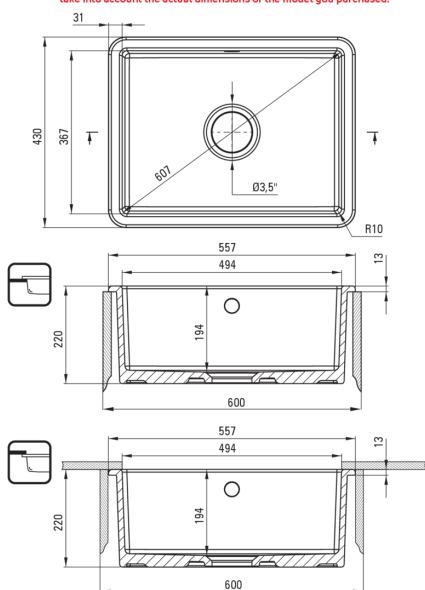

Características:

- ¡ATENCIÓN! Antes de cortar el agujero en la encimera, para montar un fregadero de cerámica, tenga en cuenta las dimensiones reales del modelo comprado.
- Cerámica dura y duradera, no pierde sus propiedades con un uso largo
- Fregadero equipado con accesorios con una conexión de lavavajillas
- Una medida dedicada en la oferta es una caja fuerte dedicada para superficies limpias