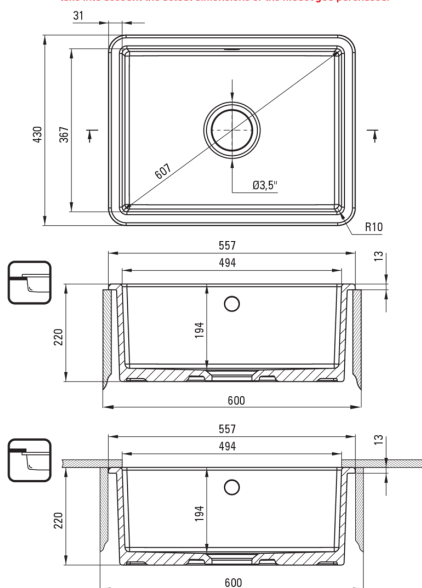

Features:

- ATTENTION! Before cutting a hole in the tabletop to install the sink, take into account the actual dimensions of the model you purchased.
- Hard and durable ceramics does not lose its properties with long use
- The sink is equipped with fittings with a connection to the dishwasher
- Dedicated cleaning agent, safe for cleaned surfaces