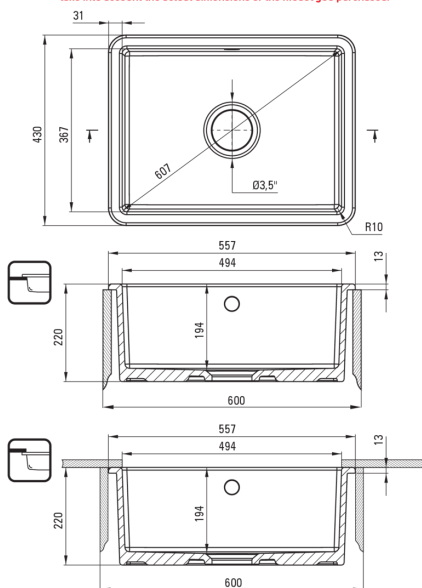

Charakteristische Merkmale:

- **ACHTUNG!** Bevor Sie ein Loch in die Arbeitsplatte schneiden, um die Keramikspüle zu installieren, berücksichtigen Sie die tatsächlichen Maße des gekauften Modells.
- Harte und langlebige Keramik, die ihre Eigenschaften auch bei längerem Gebrauch nicht verliert
- Spüle ausgestattet mit Garnitur mit einem Anschluss an die Spülmaschine
- Spezielles Mittel, das für die zu reinigenden Oberflächen unbedenklich ist