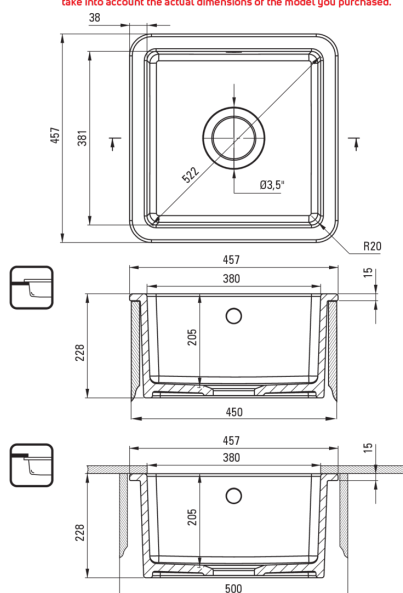

Відмінна риса:

- Увага! Перш ніж вирізати отвір в стільниці, для установки керамічної кухонної мийки враховуйте фактичні розміри придбаної моделі.
- Тверда і міцна кераміка, яка не втрачає своїх властивостей при тривалому використанні
- Кухонна раковина обладнана сифоном з підключенням до посудомийної машини
- Пропонуємо спеціальний засіб, безпечний для очищуваних поверхонь