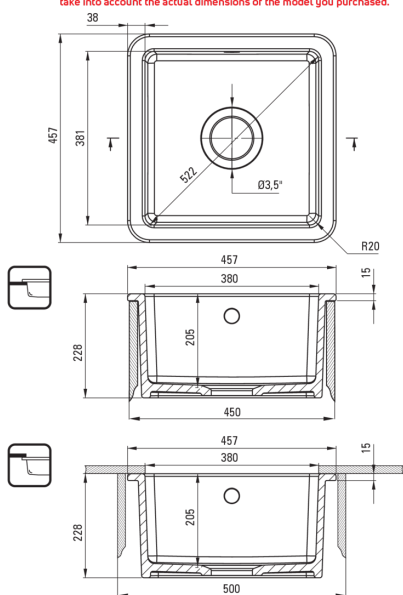

LUMI

keramično korito, 1 posoda

koda izdelka: ZCU_610B

EAN: 5907650882992

Barva: bel

Garancija [leta]: 2

Korito

material	keramika
dolžina [mm]	457
širina [mm]	457
višina [mm]	228
minimalna širina omarice [mm]	450
metoda montaže	vgrajen, podpultno

karakteristike:

- POZOR! Preden izrežete luknjo v pultu za namestitev keramičnega korita, upoštevajte dejanske dimenzije kupljenega modela.
- Trda in trpežna keramika, ki po dolgotrajni uporabi ne izgubi svojih lastnosti
- Pomivalno korito je opremljeno z dodatki za priključitev pomivalnega stroja
- V ponudbi Deante imamo tudi varna namenska čistila