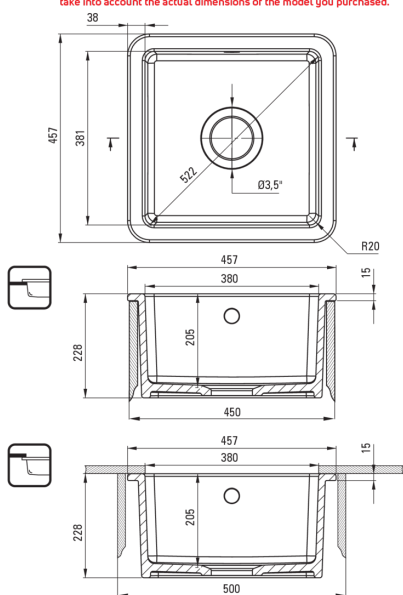

Отличительные черты:

- Внимание! Прежде чем прорезать отверстие в столешнице, чтобы установить керамическую мойку, учитывайте реальные габариты приобретаемой модели».
- Твердая и прочная керамика, не теряет своих свойств при длительном использовании
- Мойка с сифоном для подключения к посудомоечной машине
- Специальное средство, безопасное для очищаемых поверхностей