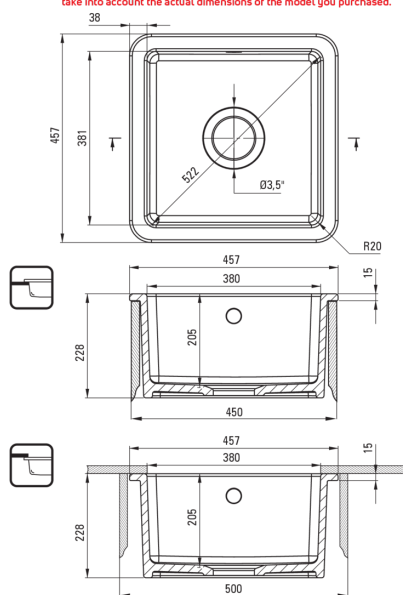

Caracteristici:

- ATENȚIE! Înainte de a decupa blatul pentru a instala chiuveta, țineți cont de dimensiunea reală ale modelului de chiuvetă pe care l-ați achiziționat.
- Ceramică solidă și rezistentă care nu își pierde proprietățile după o folosință îndelungată
- Chiuveta este dotată cu accesorii de racordare la mașina de spălat vase
- Agent de curățare special, sigur pentru suprafețele curățate