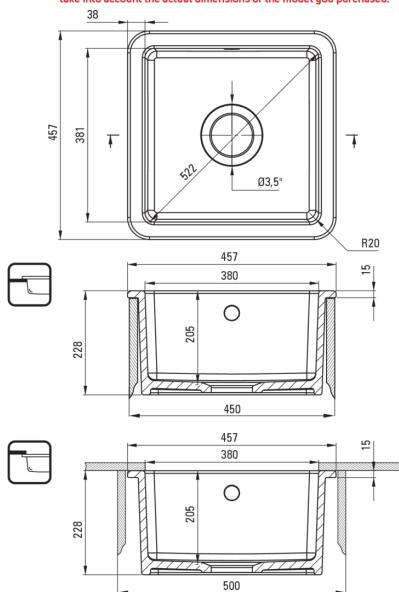

LUMI

Zlewozmywak ceramiczny 1-komorowy

Cena Netto: **812,20 zł**
Cena Brutto: **999,00 zł**

deante

Kod produktu: ZCU_610B
EAN: 5907650882992
Kolor: biały
Gwarancja [lata]: 2

Zlewozmywak

Materiał	ceramika
Długość [mm]	457
Szerokość [mm]	457
Wysokość [mm]	228
Minimalna szerokość szafki [mm]	450
Sposób montażu	wpuszczany, podblatowy

Wyróżniki:

- UWAGA! Przed wycięciem otworu w blacie, w celu montażu zlewozmywaka, uwzględnij wymiary rzeczywiste zakupionego modelu.
- Twarda i wytrzymała ceramika, nie traci swoich właściwości przy długim użytkowaniu
- Zlewozmywak wyposażony w osprzęt z podłączeniem do zmywarki
- W ofercie dedykowany środek bezpieczny dla czyszczonych powierzchni