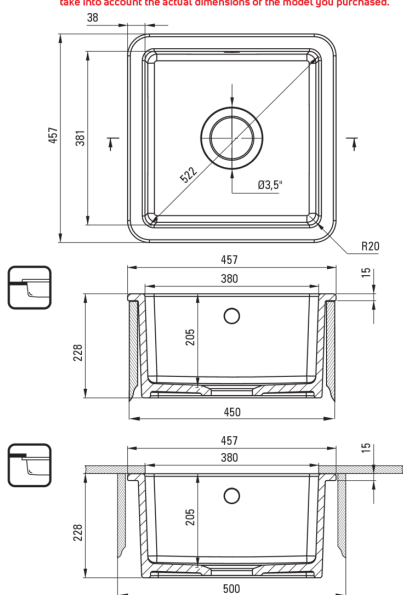

LUMI

Lavello in ceramica, 1-vaschetta

Codice prodotto: ZCU_610B

EAN: 5907650882992

Colore: bianco

Garanzia [anni]: 2

Lavello

Materiale	in ceramica
Lunghezza [mm]	457
Larghezza [mm]	457
Altezza [mm]	228
Larghezza minima del mobile [mm]	450
Metodo di installazione	incassato, sotto montaggio

Caratteristiche:

- **ATTENZIONE!** Prima di praticare un foro nel piano del tavolo per installare il lavello, tieni conto delle dimensioni reali del modello che hai acquistato.
- La ceramica, dura e resistente, non perde le sue proprietà con l'uso prolungato.
- Il lavello è dotato di raccordi con collegamento alla lavastoviglie
- Detergente dedicato, sicuro per le superfici pulite