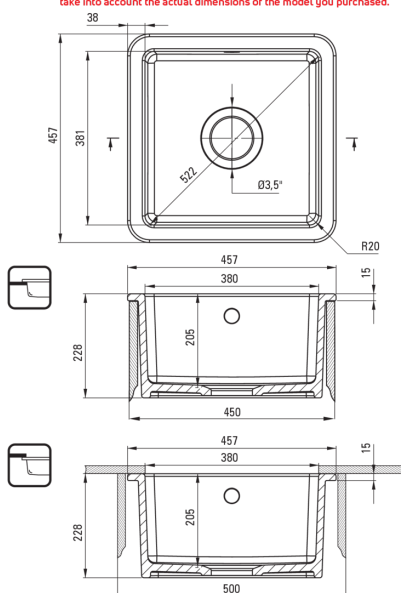

Kiemelések:

- **FIGYELEM!** Mielőtt a mosogató beépítéséhez lyukat vágna a pultba, vegye figyelembe a megvásárolt modell tényleges méreteit.
- A kemény és tartós kerámia nem veszíti el tulajdonságait a hosszú használat során sem
- Mosogatógép-csatlakozással ellátott szerelvényekkel felszerelt mosogató
- Dedikált tisztítószer, a felületek biztonságos tisztítására