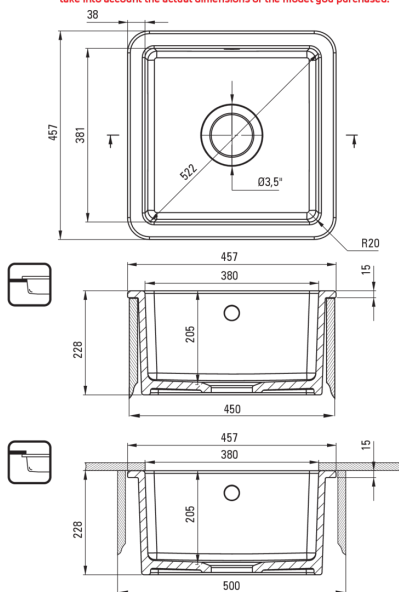

Caractéristiques:

- ATTENTION! Avant de percer un trou dans le dessus de table pour installer l'évier, tenez compte des dimensions réelles du modèle que vous avez acheté.
- La céramique dure et durable ne perd pas ses propriétés avec une longue utilisation
- L'évier est équipé de robinetterie avec raccordement au lave-vaisselle
- Agent de nettoyage dédié, sans danger pour les surfaces nettoyées