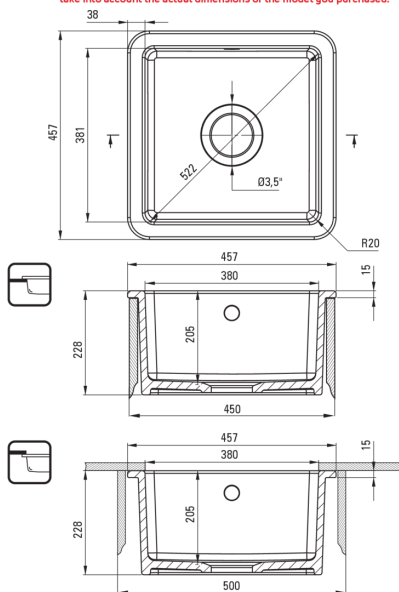

Características:

- ¡ATENCIÓN! Antes de cortar el agujero en la encimera, para montar un fregadero de cerámica, tenga en cuenta las dimensiones reales del modelo comprado.
- Cerámica dura y duradera, no pierde sus propiedades con un uso largo
- Fregadero equipado con accesorios con una conexión de lavavajillas
- Una medida dedicada en la oferta es una caja fuerte dedicada para superficies limpias