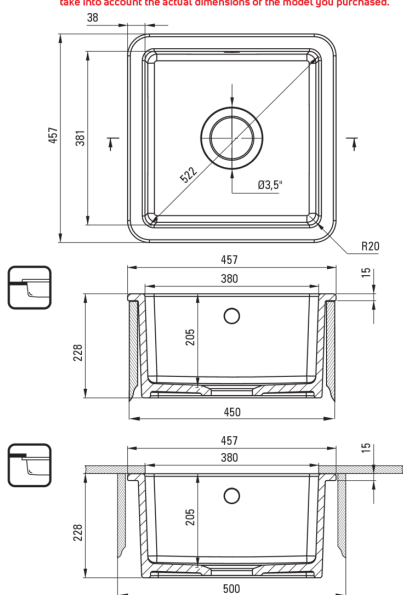

Features:

- ATTENTION! Before cutting a hole in the tabletop to install the sink, take into account the actual dimensions of the model you purchased.
- Hard and durable ceramics does not lose its properties with long use
- The sink is equipped with fittings with a connection to the dishwasher
- Dedicated cleaning agent, safe for cleaned surfaces