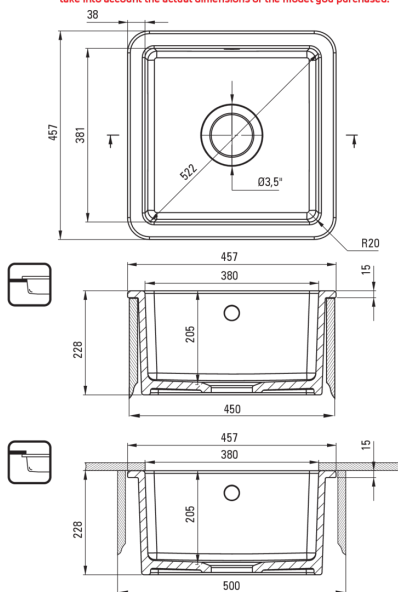

Charakteristische Merkmale:

- **ACHTUNG!** Bevor Sie ein Loch in die Arbeitsplatte schneiden, um die Keramikspüle zu installieren, berücksichtigen Sie die tatsächlichen Maße des gekauften Modells.
- Harte und langlebige Keramik, die ihre Eigenschaften auch bei längerem Gebrauch nicht verliert
- Spüle ausgestattet mit Garnitur mit einem Anschluss an die Spülmaschine
- Spezielles Mittel, das für die zu reinigenden Oberflächen unbedenklich ist