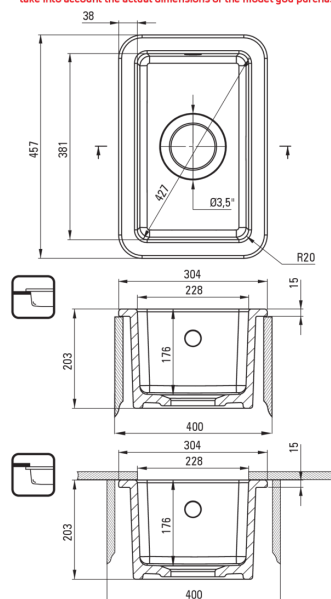

Відмінна риса:

- Увага! Перш ніж вирізати отвір в стільниці, для установки керамічної кухонної мийки враховуйте фактичні розміри придбаної моделі.
- Тверда і міцна кераміка, яка не втрачає своїх властивостей при тривалому використанні
- Кухонна раковина обладнана сифоном з підключенням до посудомийної машини
- Пропонуємо спеціальний засіб, безпечний для очищуваних поверхонь