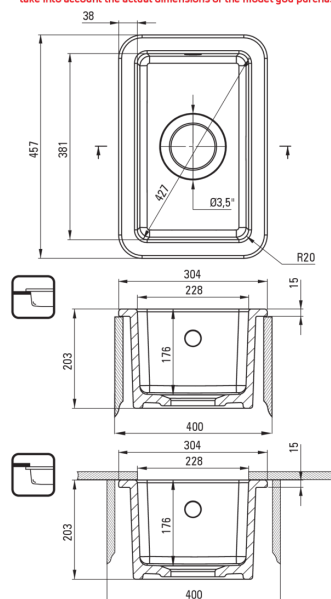

karakteristike:

- POZOR! Preden izrežete luknjo v pultu za namestitev keramičnega korita, upoštevajte dejanske dimenzije kupljenega modela.
- Trda in trpežna keramika, ki po dolgotrajni uporabi ne izgubi svojih lastnosti
- Pomivalno korito je opremljeno z dodatki za priključitev pomivalnega stroja
- V ponudbi Deante imamo tudi varna namenska čistila