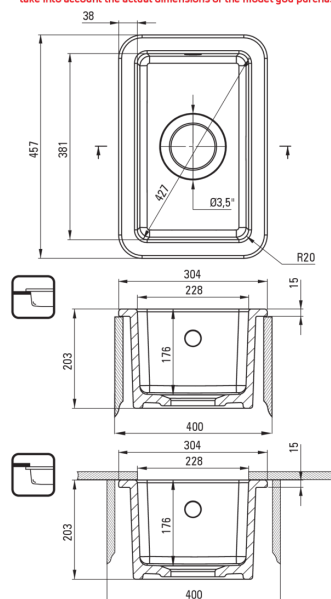

Отличительные черты:

- Внимание! Прежде чем прорезать отверстие в столешнице, чтобы установить керамическую мойку, учитывайте реальные габариты приобретаемой модели».
- Твердая и прочная керамика, не теряет своих свойств при длительном использовании
- Мойка с сифоном для подключения к посудомоечной машине
- Специальное средство, безопасное для очищаемых поверхностей