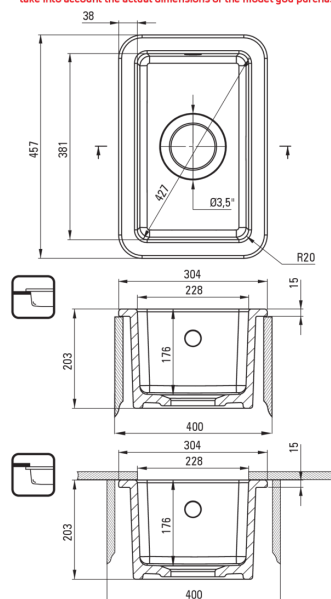

Caracteristici:

- ATENȚIE! Înainte de a decupa blatul pentru a instala chiuveta, țineți cont de dimensiunea reală ale modelului de chiuvetă pe care l-ați achiziționat.
- Ceramică solidă și rezistentă care nu își pierde proprietățile după o folosință îndelungată
- Chiuveta este dotată cu accesorii de racordare la mașina de spălat vase
- Agent de curățare special, sigur pentru suprafețele curățate