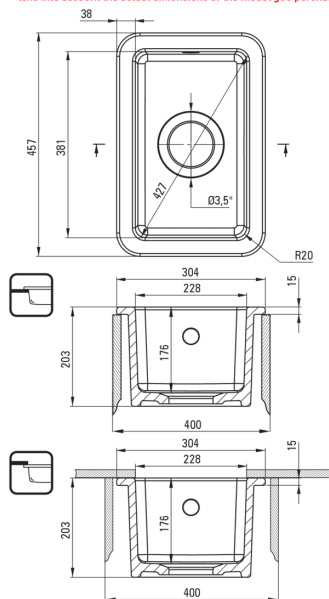

Wyróżniki:

- UWAGA! Przed wycięciem otworu w blacie, w celu montażu zlewozmywaka, uwzględnij wymiary rzeczywiste zakupionego modelu.
- Twarda i wytrzymała ceramika, nie traci swoich właściwości przy długim użytkowaniu
- Zlewozmywak wyposażony w osprzęt z podłączeniem do zmywarki
- W ofercie dedykowany środek bezpieczny dla czyszczonych powierzchni