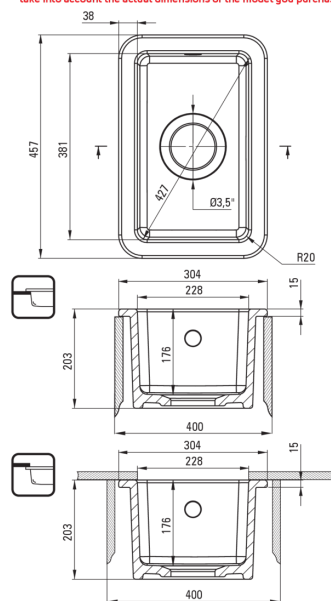

Kiemelések:

- **FIGYELEM!** Mielőtt a mosogató beépítéséhez lyukat vágna a pultba, vegye figyelembe a megvásárolt modell tényleges méreteit.
- A kemény és tartós kerámia nem veszíti el tulajdonságait a hosszú használat során sem
- Mosogatógép-csatlakozással ellátott szerelvényekkel felszerelt mosogató
- Dedikált tisztítószer, a felületek biztonságos tisztítására