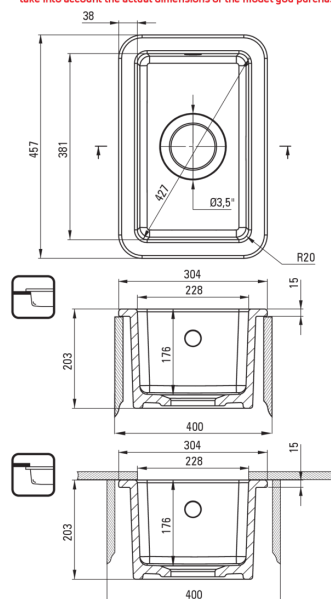

Kiemelések:

- **FIGYELEM!** Mielőtt a mosogató beépítéséhez lyukat vágna a pultba, vegye figyelembe a megvásárolt modell tényleges méreteit.
- A kemény és tartós kerámia nem veszíti el tulajdonságait a hosszú használat során sem
- Mosogatógép-csatlakozással ellátott szerelvényekkel felszerelt mosogató
- Dedikált tisztítószer, a felületek biztonságos tisztítására