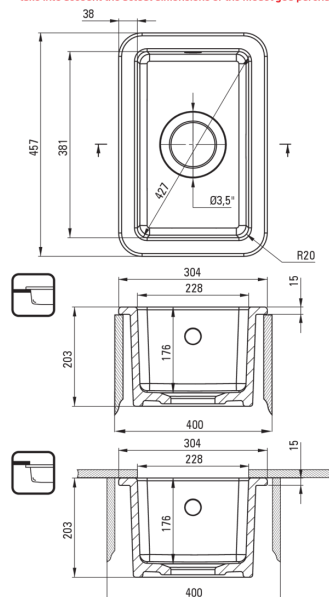

Características:

- ¡ATENCIÓN! Antes de cortar el agujero en la encimera, para montar un fregadero de cerámica, tenga en cuenta las dimensiones reales del modelo comprado.
- Cerámica dura y duradera, no pierde sus propiedades con un uso largo
- Fregadero equipado con accesorios con una conexión de lavavajillas
- Una medida dedicada en la oferta es una caja fuerte dedicada para superficies limpias