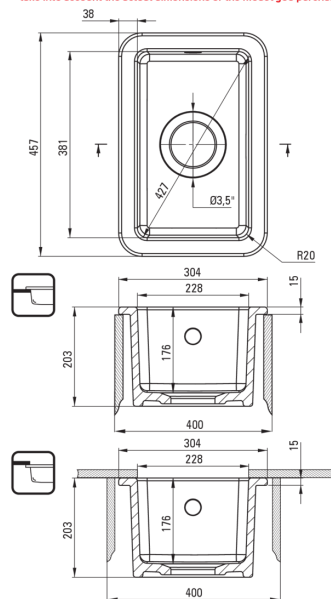

Features:

- ATTENTION! Before cutting a hole in the tabletop to install the sink, take into account the actual dimensions of the model you purchased.
- Hard and durable ceramics does not lose its properties with long use
- The sink is equipped with fittings with a connection to the dishwasher
- Dedicated cleaning agent, safe for cleaned surfaces