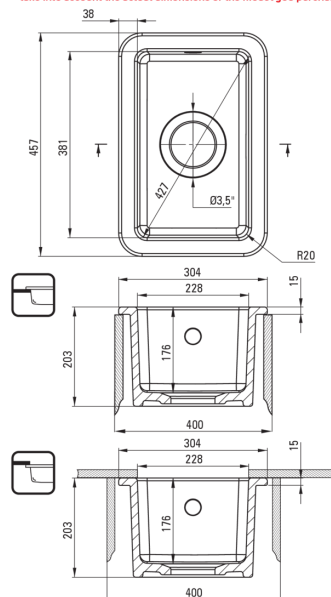

Charakteristische Merkmale:

- **ACHTUNG!** Bevor Sie ein Loch in die Arbeitsplatte schneiden, um die Keramikspüle zu installieren, berücksichtigen Sie die tatsächlichen Maße des gekauften Modells.
- Harte und langlebige Keramik, die ihre Eigenschaften auch bei längerem Gebrauch nicht verliert
- Spüle ausgestattet mit Garnitur mit einem Anschluss an die Spülmaschine
- Spezielles Mittel, das für die zu reinigenden Oberflächen unbedenklich ist