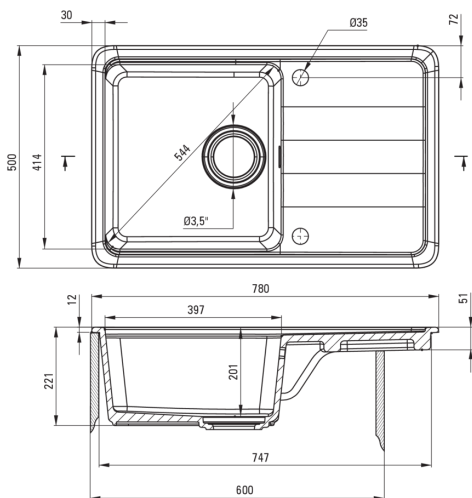

МОМІ

Керамічна кухонна раковина, 1-камерний з сушаркою

deante

Код продукту: ZCM_6113

EAN: 5907650846109

Колір: білий

Гарантія: 2

Раковина

Оздоблення	білий
Тип поверхні	блиск
Матеріал	кераміка
Спосіб монтажу	врізний
Кількість камер	1
Мінімальна ширина шапки	600
Ширина [мм]	500
Довжина [мм]	780
Висота [мм]	220
Глибина камери 1	201
Виріз в стільниці (врізний) - довжина [мм]	760
Виріз в стільниці (врізний) - ширина [мм]	480
Універсальний	Так
З сифоном	Так
Кількість отворів	2

Сифон для раковини

Оздоблення	сталь
Тип пробки	автоматичний, з кнопкою
Компактний сифон space-saver	Так
Можливість підключення посудомийної / пральної машини	Так

Відмінна риса:

- Дизайн
- Глибока камера
- Автоматична пробка CLICK
- Дошка в комплекті
- Гранітна масківниця
- Реверсивна кухонна раковина-монтуються з коморою зліва чи справа
- Увага! Перш ніж вирізати отвір в стільниці, для установки керамічної кухонної мийки враховуйте фактичні розміри придбаної моделі.
- Кухонна раковина обладнана сифоном з підключенням до посудомийної машини
- Тверда і міцна кераміка, яка не втрачає своїх властивостей при тривалому використанні
- Компактний сифон Space-Saver який зберігає додатковн місце під раковиною