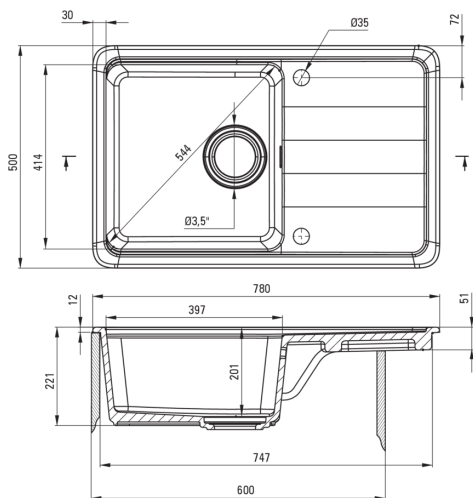

MOMI

keramično korito, 1 posoda z odcejalnikom

koda izdelka: ZCM_6113

EAN: 5907650846109

Barva: bel

Garancija [leta]: 2

Korito

Finiš	bel
Tip površine	lesk
Material	keramika
Metoda montaže	vgrajen
Število posod	1
Minimalna širina omarice [mm]	600
Širina [mm]	500
Dolžina [mm]	780
Višina [mm]	220
Globina posode [mm]	201
Izrez v delovnem pultu [mm]	760
Širina izreza [mm]	480
Obračljivo	Ja
Z dodatki	Ja
Število lukenj	2

Sifon

Finiš	jeklo
Tip čepa	avtomatsko, z gumbom
Nizek sifon/prihranek prostora	Ja
Možnost priključitve pomivalnega / pralnega stroja	Ja

karakteristike:

- Oblikovanje
- Globoka komora
- Avtomatski CLICK čep
- Vključena deska
- Granitna rešetka
- Obračljivo pomivalno korito - montaža z odcejalnikom na levi ali desni strani
- POZOR! Preden izrežete luknjo v pultu za namestitev keramičnega korita, upoštevajte dejanske dimenzije kupljenega modela.
- Pomivalno korito je opremljeno z dodatki za priključitev pomivalnega stroja
- Trda in trpežna keramika, ki po dolgotrajni uporabi ne izgubi svojih lastnosti
- Sifon, ki prihrani prostor in olajša npr. ločevanje odpadkov