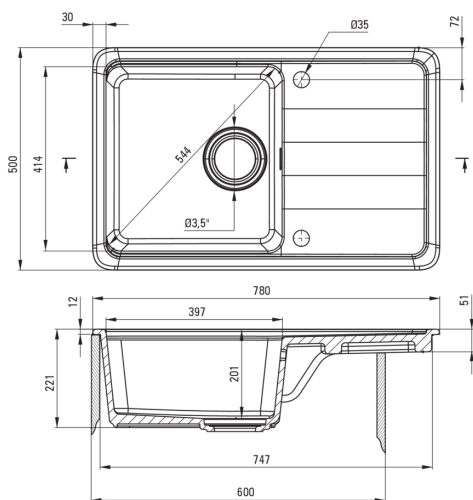

MOMI

Chiuvetă ceramică, 1-cuvă cu picurător

deante

Codul produsului: ZCM_6113

EAN: 5907650846109

Culoarea: alb

Garanție [ani]: 2

Chiuvetă

Finisaj	alb
Tipul suprafeței	luciu
Material	ceramic
Metoda de instalare	cu montare încastrată
Număr de cuve	1
Lățimea minimă a dulapului [mm]	600
Lățime [mm]	500
Lungimea [mm]	780
Înălțime [mm]	220
Adâncimea cuvei [mm]	201
Lungimea conturului [mm]	760
Lățimea conturului [mm]	480
Reversibil	Da
Dotat cu accesorii	Da
Număr de orificii	2

Sifon

Finisaj	oțel
Tipul dopului	automat, cu un buton
Sifon pentru economie de spațiu	Da
Posibilitate de racordare a unei mașini de spălat vase/ rufe	Da

Caracteristici:

- Design
- cuvă adâncă
- Ventil automată CLICK
- Tocător inclusă
- Capac de scurgere din granit
- Chiuvetă reversibilă – posibilitate de instalare a cuvei pe partea stângă sau pe partea dreaptă
- ATENȚIE! Înainte de a decupa blatul pentru a instala chiuveta, țineți cont de dimensiunea reală ale modelului de chiuvetă pe care l-ați achiziționat.
- Chiuveta este dotată cu accesorii de racordare la mașina de spălat vase
- Ceramică solidă și rezistentă care nu își pierde proprietățile după o folosință îndelungată
- Sifon pentru economie de spațiu, care înlesnește sortarea reziduurilor