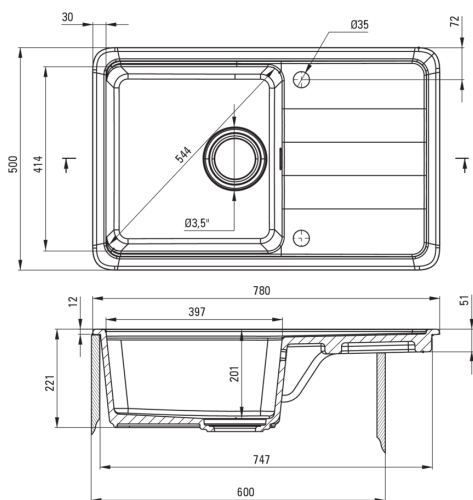

MOMI

Kerámia mosogató, 1 medencés csepegtetővel

Cikkszám: ZCM_6113
EAN: 5907650846109
Szín: Fehér
Garancia [év]: 2

Mosogató

Kivitelezés	Fehér
Felület típusa	fényes
Anyag	kerámia
Beszerelési mód	Süllyesztett
Mosogatómedencék száma	1
Minimális szekrény szélesség [mm]	600
Szélesség [mm]	500
Hosszúság [mm]	780
Magasság [mm]	220
A medence mélysége 1 [mm]	201
Kivágás a munkalapban (beépíthető) - hossz [mm]	760
Kivágás a munkalapban (beépíthető) - szélesség [mm]	480
Megfordítható	Igen
Tartozékokkal felszerelve	Igen
Kész furatok száma	2

Leeresztő készlet

Kivitelezés	acél
Dugó típusa	automatikus, váltóval
Helytakarékos szifon space saver	Igen
Mosogatógép/mosógép csatlakoztatható	Igen

Kiemelések:

- Harmonikus design
- Mély medence
- Automata klikk-klakk leeresztő
- Vágódeszkával együtt
- Gránit lefolyófedél
- Megfordítható mosogató - lehetőség a medence bal vagy jobb oldalra történő felszerelésére
- FIGYELEM! Mielőtt a mosogató beépítéséhez lyukat vágna a pultba, vegye figyelembe a megvásárolt modell tényleges méreteit.
- Mosogatógép-csatlakozással ellátott szerelvényekkel felszerelt mosogató
- A kemény és tartós kerámia nem veszíti el tulajdonságait a hosszú használat során sem
- Helytakarékos szifon, többek között a hulladék szétválasztásának megkönnyítésére