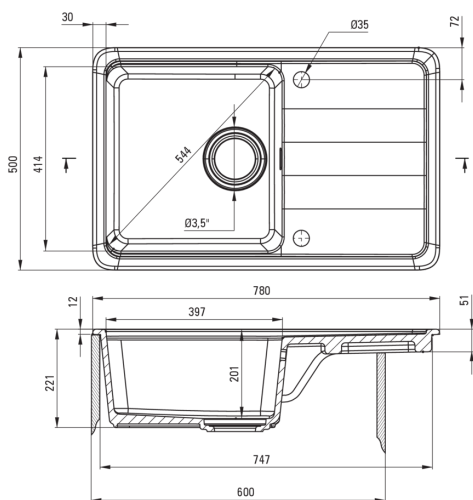

MOMI

Évier en céramique, 1 bac avec égouttoir

Code produit: ZCM_6113

EAN: 5907650846109

Couleur: blanc

Garantie [années]: 2

Évier

Finition	blanc
Type de surface	briller
Matériel	céramique
Méthode de montage	encastré
Nombre de bols	1
Largeur minimale de l'armoire [mm]	600
Largeur [mm]	500
Longueur [mm]	780
Hauteur [mm]	220
Profondeur du bol [mm]	201
Découpe dans le plan de travail (encastré) - longueur [mm]	760
Découpe dans le plan de travail (encastré) - largeur [mm]	480
Réversible	Oui
Équipé d'accessoires	Oui
Nombre de trous finis	2

Trousse de déchets

Finition	acier
Type de bouchon	automatique, avec bouton
Siphon peu encombrant space-saver	Oui
Possibilité de brancher un lave-vaisselle/lave-linge	Oui

Caractéristiques:

- Conception
- bac profond
- CLICK bouchon automatique
- Planche inclu
- le couvert en granite
- Évier réversible - installation avec le bol à gauche ou à droite
- ATTENTION! Avant de percer un trou dans le dessus de table pour installer l'évier, tenez compte des dimensions réelles du modèle que vous avez acheté.
- L'évier est équipé de robinetterie avec raccordement au lave-vaisselle
- La céramique dure et durable ne perd pas ses propriétés avec une longue utilisation
- Siphon peu encombrant qui facilite par ex. tri des déchets