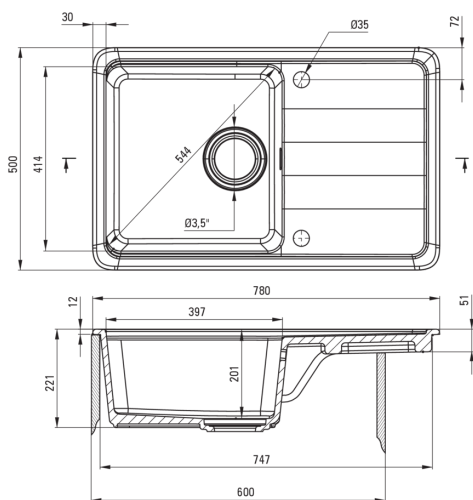

MOMI

Fregadero de cerámica, 1-Seno con drenador

deante

Código de producto: ZCM_6113

EAN: 5907650846109

Color: blanco

Garantía [años]: 2

Hundir

Finalizar	blanco
Tipo de superficie	brillar
Material	cerámico
Metodo de instalacion	recuadro
Número de tazones	1
Ancho mínimo del gabinete [mm]	600
Ancho [mm]	500
Longitud [mm]	780
Altura [mm]	220
Profundidad del tazón [mm]	201
Longitud de corte [mm]	760
Ancho recortado [mm]	480
Reversible	Sí
Equipado con accesorios	Sí
Número de agujeros	2

Kit de desechos

Finalizar	acero
Tipo de enchufe	automático, con un botón
Saver de syphon/ space	Sí
Posibilidad de conectar un lavavajillas/ lavavajillas	Sí

Características:

- Diseño
- Cámara profunda
- HAGA CLIC en el tope automático
- Tagliere compreso
- Rejilla de granito
- Fregadero reversible: monte con una cámara a la izquierda o derecha
- ¡ATENCIÓN! Antes de cortar el agujero en la encimera, para montar un fregadero de cerámica, tenga en cuenta las dimensiones reales del modelo comprado.
- Fregadero equipado con accesorios con una conexión de lavavajillas
- Cerámica dura y duradera, no pierde sus propiedades con un uso largo
- Sifón que ahorra espacio para facilitar, entre otras cosas, la separación de residuos