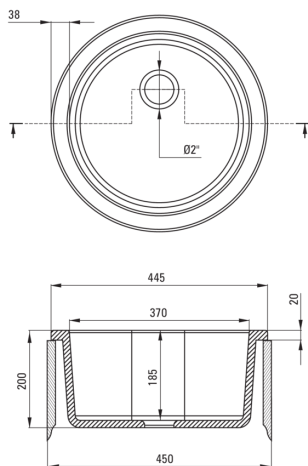

LUSITANO

Керамічна кухонна раковина,

1-камерний

deante

Код продукту: ZCL_680N

EAN: 5908212037850

Колір: білий

Гарантія: 2

Раковина

Оздоблення	білий
Тип поверхні	блиск
Матеріал	кераміка
Спосіб монтажу	врізний
Кількість камер	1
Мінімальна ширина шафки	450
Висота [мм]	200
Діаметр [мм]	445
Глибина камери 1	185
Виріз в стільниці (врізний) - діаметр [мм]	425
Універсальний	Так
З сифоном	Так
Діаметр стоку	2"

Сифон для раковини

Оздоблення	сталь
Тип пробки	мануальний
Можливість підключення посудомийної / пральної машини	Так

Відмінна риса:

- Увага! Перш ніж вирізати отвір в стільниці, для установки керамічної кухонної мийки враховуйте фактичні розміри придбаної моделі.
- Тверда і міцна кераміка, яка не втрачає своїх властивостей при тривалому використанні
- Кухонна раковина обладнана сифоном з підключенням до посудомийної машини
- Пропонуємо спеціальний засіб, безпечний для очищуваних поверхонь