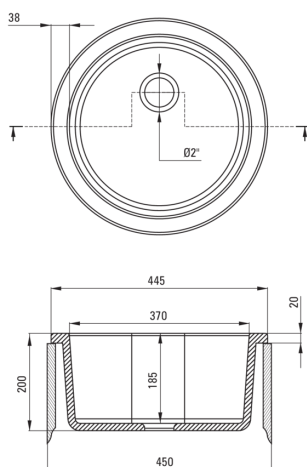

karakteristike:

- POZOR! Preden izrežete luknjo v pultu za namestitev keramičnega korita, upoštevajte dejanske dimenzije kupljenega modela.
- Trda in trpežna keramika, ki po dolgotrajni uporabi ne izgubi svojih lastnosti
- Pomivalno korito je opremljeno z dodatki za priključitev pomivalnega stroja
- V ponudbi Deante imamo tudi varna namenska čistila