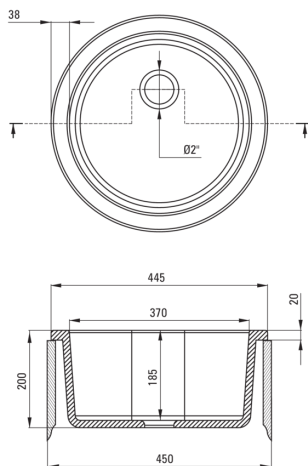

karakteristike:

- POZOR! Preden izrežete luknjo v pultu za namestitev keramičnega korita, upoštevajte dejanske dimenzije kupljenega modela.
- Trda in trpežna keramika, ki po dolgotrajni uporabi ne izgubi svojih lastnosti
- Pomivalno korito je opremljeno z dodatki za priključitev pomivalnega stroja
- V ponudbi Deante imamo tudi varna namenska čistila