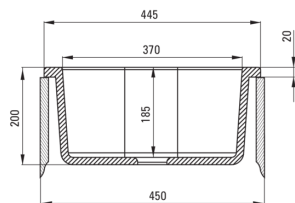

LUSITANO

Керамическая мойка, 1-чаша

Код товара: ZCL_680N

EAN: 5908212037850

Цвет: белый

Гарантия [лет]: 2

Мойка

Отделка	белый
Вид поверхности	блеск
Материал	керамика
Способ монтажа	впускаемый
Количество чаш	1
Минимальная ширина шкафа [мм]	450
Высота [мм]	200
Диаметр [мм]	445
Глубокость чаши 1 [мм]	185
Вырез в столешнице (впускаемая) - диаметр [мм]	425
Универсальный	Да
С сифоном	Да
Диаметр слива	2"

Сифон для раковины

Отделка	сталь
Вид клапана	мануальный
Возможность подключения посудомоечной/стиральной машины	Да

Отличительные черты:

- Внимание! Прежде чем прорезать отверстие в столешнице, чтобы установить керамическую мойку, учитывайте реальные габариты приобретаемой модели».
- Твердая и прочная керамика, не теряет своих свойств при длительном использовании
- Мойка с сифоном для подключения к посудомоечной машине
- Специальное средство, безопасное для очищаемых поверхностей