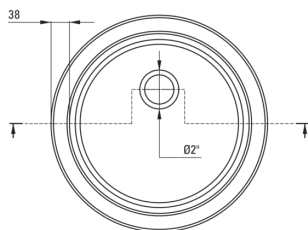

LUSITANO

Керамическая мойка, 1-чаша

Код товара: ZCL_680N

EAN: 5908212037850

Цвет: белый

Гарантия [лет]: 2

Мойка

Отделка	белый
Вид поверхности	блеск
Материал	керамика
Способ монтажа	впускаемый
Количество чаш	1
Минимальная ширина шкафа [мм]	450
Высота [мм]	200
Диаметр [мм]	445
Глубокость чаши 1 [мм]	185
Вырез в столешнице (впускаемая) - диаметр [мм]	425
Универсальный	Да
С сифоном	Да
Диаметр слива	2"

Сифон для раковины

Отделка	сталь
Вид клапана	мануальный
Возможность подключения посудомоечной/стиральной машины	Да

Отличительные черты:

- Внимание! Прежде чем прорезать отверстие в столешнице, чтобы установить керамическую мойку, учитывайте реальные габариты приобретаемой модели».
- Твердая и прочная керамика, не теряет своих свойств при длительном использовании
- Мойка с сифоном для подключения к посудомоечной машине
- Специальное средство, безопасное для очищаемых поверхностей