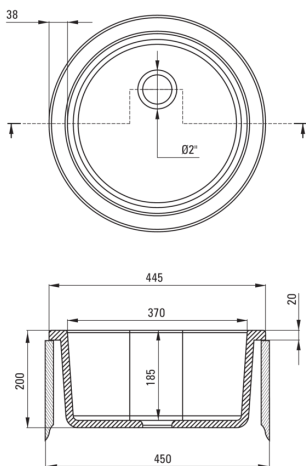

LUSITANO

Chiuvetă ceramică, 1-cuvă

deante

Codul produsului: ZCL_680N

EAN: 5908212037850

Culoarea: alb

Garanție [ani]: 2

Chiuvetă

Finisaj	alb
Tipul suprafeței	luciu
Material	ceramic
Metoda de instalare	cu montare încastrată
Număr de cuve	1
Lățimea minimă a dulapului [mm]	450
Înălțime [mm]	200
Diametru [mm]	445
Adâncimea cuvei [mm]	185
Diametrul conturului [mm]	425
Reversibil	Da
Dotat cu accesorii	Da
Diametru rigolă	2"

Sifon

Finisaj	oțel
Tipul dopului	manual
Posibilitate de racordare a unei mașini de spălat vase/ rufe	Da

Caracteristici:

- ATENȚIE! Înainte de a decupa blatul pentru a instala chiuveta, țineți cont de dimensiunea reală ale modelului de chiuvetă pe care l-ați achiziționat.
- Ceramică solidă și rezistentă care nu își pierde proprietățile după o folosință îndelungată
- Chiuveta este dotată cu accesorii de racordare la mașina de spălat vase
- Agent de curățare special, sigur pentru suprafețele curățate