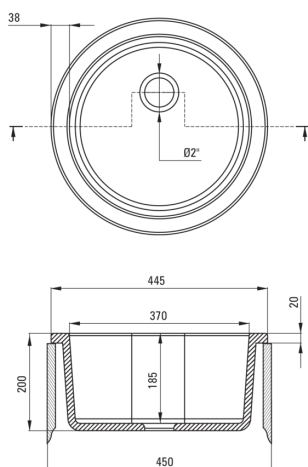

LUSITANO

Chiuvetă ceramică, 1-cuvă

deante

Codul produsului: ZCL_680N

EAN: 5908212037850

Culoarea: alb

Garanție [ani]: 2

Chiuvetă

Finisaj	alb
Tipul suprafeței	luciu
Material	ceramic
Metoda de instalare	cu montare încastrată
Număr de cuve	1
Lățimea minimă a dulapului [mm]	450
Înălțime [mm]	200
Diametru [mm]	445
Adâncimea cuvei [mm]	185
Diametrul conturului [mm]	425
Reversibil	Da
Dotat cu accesorii	Da
Diametru rigolă	2"

Sifon

Finisaj	oțel
Tipul dopului	manual
Posibilitate de racordare a unei mașini de spălat vase/ rufe	Da

Caracteristici:

- ATENȚIE! Înainte de a decupa blatul pentru a instala chiuveta, țineți cont de dimensiunea reală ale modelului de chiuvetă pe care l-ați achiziționat.
- Ceramică solidă și rezistentă care nu își pierde proprietățile după o folosință îndelungată
- Chiuveta este dotată cu accesorii de racordare la mașina de spălat vase
- Agent de curățare special, sigur pentru suprafețele curățate