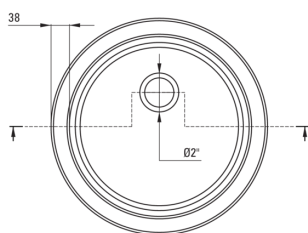

LUSITANO

Zlewozmywak ceramiczny 1-komorowy

Cena Netto: **771,54 zł**
Cena Brutto: **949,00 zł**

deante

Kod produktu: ZCL_680N

EAN: 5908212037850

Kolor: biały

Gwarancja [lata]: 2

Zlewozmywak

Wykończenie	biały
Rodzaj powierzchni	błysk
Materiał	ceramika
Sposób montażu	wpuszczany
Ilość komór zlewozmywaka	1
Minimalna szerokość szafki [mm]	450
Wysokość [mm]	200
Średnica [mm]	445
Głębokość komory 1 [mm]	185
Wycięcie w blacie (wpuszczany) - średnica [mm]	425
Odwracalny	Tak
Wyposażony w osprzęt	Tak
Średnica odpływu	2"

Osprzęt do zlewozmywaka

Wykończenie	stal
Rodzaj korka	manualny
Możliwość podłączenia zmywarki/ pralki	Tak

Wyróżniki:

- **UWAGA!** Przed wycięciem otworu w blacie, w celu montażu zlewozmywaka, uwzględnij wymiary rzeczywiste zakupionego modelu.
- Twarda i wytrzymała ceramika, nie traci swoich właściwości przy długim użytkowaniu
- Zlewozmywak wyposażony w osprzęt z podłączeniem do zmywarki
- W ofercie dedykowany środek bezpieczny dla czyszczonych powierzchni