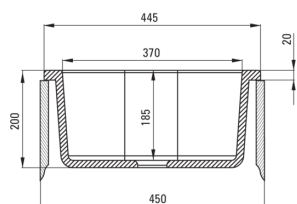

LUSITANO

Zlewozmywak ceramiczny 1-komorowy

Cena Netto: **771,54 zł**
Cena Brutto: **949,00 zł**

deante

Kod produktu: ZCL_680N

EAN: 5908212037850

Kolor: biały

Gwarancja [lata]: 2

Zlewozmywak

Wykończenie	biały
Rodzaj powierzchni	błysk
Materiał	ceramika
Sposób montażu	wpuszczany
Ilość komór zlewozmywaka	1
Minimalna szerokość szafki [mm]	450
Wysokość [mm]	200
Średnica [mm]	445
Głębokość komory 1 [mm]	185
Wycięcie w blacie (wpuszczany) - średnica [mm]	425
Odwracalny	Tak
Wyposażony w osprzęt	Tak
Średnica odpływu	2"

Osprzęt do zlewozmywaka

Wykończenie	stal
Rodzaj korka	manualny
Możliwość podłączenia zmywarki/ pralki	Tak

Wyróżniki:

- **UWAGA!** Przed wycięciem otworu w blacie, w celu montażu zlewozmywaka, uwzględnij wymiary rzeczywiste zakupionego modelu.
- Twarda i wytrzymała ceramika, nie traci swoich właściwości przy długim użytkowaniu
- Zlewozmywak wyposażony w osprzęt z podłączeniem do zmywarki
- W ofercie dedykowany środek bezpieczny dla czyszczonych powierzchni