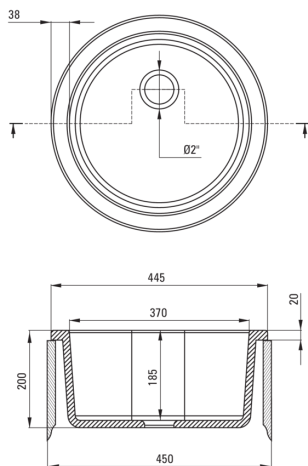

LUSITANO

Kerámia mosogató, 1 medencés

Cikkszám: ZCL_680N
EAN: 5908212037850
Szín: Fehér
Garancia [év]: 2

Mosogató

Kivitelezés	Fehér
Felület típusa	fényes
Anyag	kerámia
Beszerelési mód	Süllyesztett
Mosogatómedencék száma	1
Minimális szekrény szélesség [mm]	450
Magasság [mm]	200
Átmérő [mm]	445
A medence mélysége 1 [mm]	185
Kivágás a munkalapban (beépíthető) - átmérő [mm]	425
Megfordítható	Igen
Tartozékokkal felszerelve	Igen
Leeresztő átmérője	2"

Leeresztő készlet

Kivitelezés	acél
Dugó típusa	manuális
Mosogatógép/mosógép csatlakoztatható	Igen

Kiemelések:

- FIGYELEM! Mielőtt a mosogató beépítéséhez lyukat vágna a pultba, vegye figyelembe a megvásárolt modell tényleges méreteit.
- A kemény és tartós kerámia nem veszíti el tulajdonságait a hosszú használat során sem
- Mosogatógép-csatlakozással ellátott szerelvényekkel felszerelt mosogató
- Dedikált tisztítószer, a felületek biztonságos tisztítására