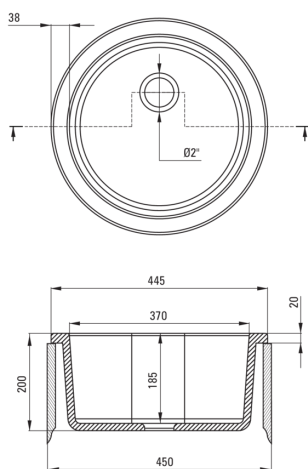

LUSITANO

Évier en céramique, 1 bac

Code produit: ZCL_680N

EAN: 5908212037850

Couleur: blanc

Garantie [années]: 2

Évier

Finition	blanc
Type de surface	briller
Matériel	céramique
Méthode de montage	encastré
Nombre de bols	1
Largeur minimale de l'armoire [mm]	450
Hauteur [mm]	200
Diamètre [mm]	445
Profondeur du bol [mm]	185
Découpe dans le plan de travail (encastré) - diamètre [mm]	425
Réversible	Oui
Équipé d'accessoires	Oui
Diamètre de drain	2"

Trousse de déchets

Finition	acier
Type de bouchon	manuel
Possibilité de brancher un lave-vaisselle/lave-linge	Oui

Caractéristiques:

- ATTENTION! Avant de percer un trou dans le dessus de table pour installer l'évier, tenez compte des dimensions réelles du modèle que vous avez acheté.
- La céramique dure et durable ne perd pas ses propriétés avec une longue utilisation
- L'évier est équipé de robinetterie avec raccordement au lave-vaisselle
- Agent de nettoyage dédié, sans danger pour les surfaces nettoyées