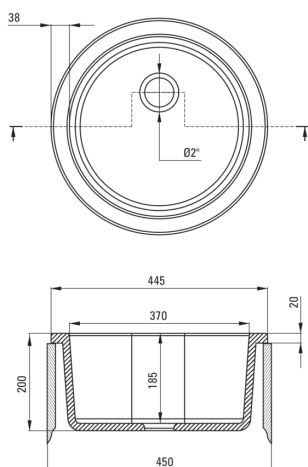

LUSITANO

Évier en céramique, 1 bac

Code produit: ZCL_680N

EAN: 5908212037850

Couleur: blanc

Garantie [années]: 2

Évier

Finition	blanc
Type de surface	briller
Matériel	céramique
Méthode de montage	encastré
Nombre de bols	1
Largeur minimale de l'armoire [mm]	450
Hauteur [mm]	200
Diamètre [mm]	445
Profondeur du bol [mm]	185
Découpe dans le plan de travail (encastré) - diamètre [mm]	425
Réversible	Oui
Équipé d'accessoires	Oui
Diamètre de drain	2"

Trousse de déchets

Finition	acier
Type de bouchon	manuel
Possibilité de brancher un lave-vaisselle/lave-linge	Oui

Caractéristiques:

- ATTENTION! Avant de percer un trou dans le dessus de table pour installer l'évier, tenez compte des dimensions réelles du modèle que vous avez acheté.
- La céramique dure et durable ne perd pas ses propriétés avec une longue utilisation
- L'évier est équipé de robinetterie avec raccordement au lave-vaisselle
- Agent de nettoyage dédié, sans danger pour les surfaces nettoyées