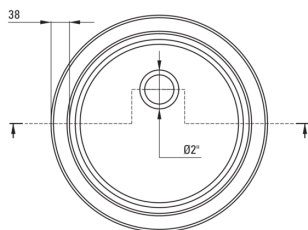

LUSITANO

Fregadero de cerámica, 1-seno

Código de producto: ZCL_680N

EAN: 5908212037850

Color: blanco

Garantía [años]: 2

Hundir

Finalizar	blanco
Tipo de superficie	brillar
Material	cerámico
Metodo de instalacion	recuadro
Número de tazones	1
Ancho mínimo del gabinete [mm]	450
Altura [mm]	200
Diámetro [mm]	445
Profundidad del tazón [mm]	185
Diámetro de corte [mm]	425
Reversible	Sí
Equipado con accesorios	Sí
Diámetro de drenaje	2"

Kit de desechos

Finalizar	acero
Tipo de enchufe	manual
Posibilidad de conectar un lavavajillas/ lavavajillas	Sí

Características:

- ¡ATENCIÓN! Antes de cortar el agujero en la encimera, para montar un fregadero de cerámica, tenga en cuenta las dimensiones reales del modelo comprado.
- Cerámica dura y duradera, no pierde sus propiedades con un uso largo
- Fregadero equipado con accesorios con una conexión de lavavajillas
- Una medida dedicada en la oferta es una caja fuerte dedicada para superficies limpias