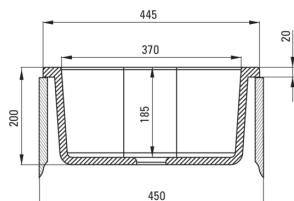

LUSITANO

Fregadero de cerámica, 1-seno

Código de producto: ZCL_680N

EAN: 5908212037850

Color: blanco

Garantía [años]: 2

Hundir

Finalizar	blanco
Tipo de superficie	brillar
Material	cerámico
Metodo de instalacion	recuadro
Número de tazones	1
Ancho mínimo del gabinete [mm]	450
Altura [mm]	200
Diámetro [mm]	445
Profundidad del tazón [mm]	185
Diámetro de corte [mm]	425
Reversible	Sí
Equipado con accesorios	Sí
Diámetro de drenaje	2"

Kit de desechos

Finalizar	acero
Tipo de enchufe	manual
Posibilidad de conectar un lavavajillas/ lavavajillas	Sí

Características:

- ¡ATENCIÓN! Antes de cortar el agujero en la encimera, para montar un fregadero de cerámica, tenga en cuenta las dimensiones reales del modelo comprado.
- Cerámica dura y duradera, no pierde sus propiedades con un uso largo
- Fregadero equipado con accesorios con una conexión de lavavajillas
- Una medida dedicada en la oferta es una caja fuerte dedicada para superficies limpias