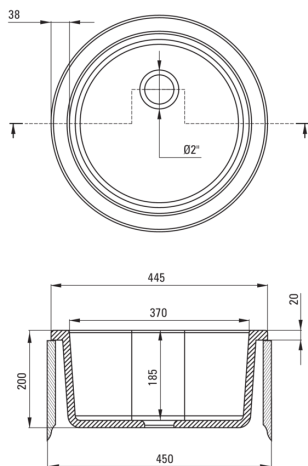

LUSITANO

Fregadero de cerámica, 1-seno

Código de producto: ZCL_680N

EAN: 5908212037850

Color: blanco

Garantía [años]: 2

Hundir

Finalizar	blanco
Tipo de superficie	brillar
Material	cerámico
Metodo de instalacion	recuadro
Número de tazones	1
Ancho mínimo del gabinete [mm]	450
Altura [mm]	200
Diámetro [mm]	445
Profundidad del tazón [mm]	185
Diámetro de corte [mm]	425
Reversible	Sí
Equipado con accesorios	Sí
Diámetro de drenaje	2"

Kit de desechos

Finalizar	acero
Tipo de enchufe	manual
Posibilidad de conectar un lavavajillas/ lavavajillas	Sí

Características:

- ¡ATENCIÓN! Antes de cortar el agujero en la encimera, para montar un fregadero de cerámica, tenga en cuenta las dimensiones reales del modelo comprado.
- Cerámica dura y duradera, no pierde sus propiedades con un uso largo
- Fregadero equipado con accesorios con una conexión de lavavajillas
- Una medida dedicada en la oferta es una caja fuerte dedicada para superficies limpias