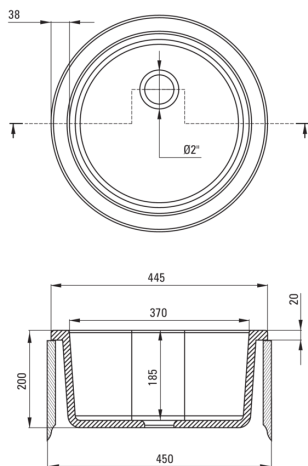

LUSITANO

Keramikspülbecken, 1-Becken

Artikel-Nr.: ZCL_680N

EAN: 5908212037850

Farbe: weiß

Garantie [Jahre]: 2

Waschbecken

Ausführung	weiß
Art der oberfläche	glänzend
Material	Keramik
Methode der montage	eingebaut
Beckenzahl der spüle	1
Schrank-mindestbreite	450
Höhe	200
Durchschnitt	445
Beckendicke nr. 1 [mm]	185
Ausspaung_ durchschnitt_ einbau	425
Umkehrbar	Ja
Ausgerüstet	Ja
Durchmesser des abflusses	2"

Garnitur für spüle

Ausführung	Stahl
Stöpselart	manual-
Möglichkeit zum anschluss einer spül-/waschmaschine	Ja

Charakteristische Merkmale:

- ACHTUNG! Bevor Sie ein Loch in die Arbeitsplatte schneiden, um die Keramikspüle zu installieren, berücksichtigen Sie die tatsächlichen Maße des gekauften Modells.
- Harte und langlebige Keramik, die ihre Eigenschaften auch bei längerem Gebrauch nicht verliert
- Spüle ausgestattet mit Garnitur mit einem Anschluss an die Spülmaschine
- Spezielles Mittel, das für die zu reinigenden Oberflächen unbedenklich ist