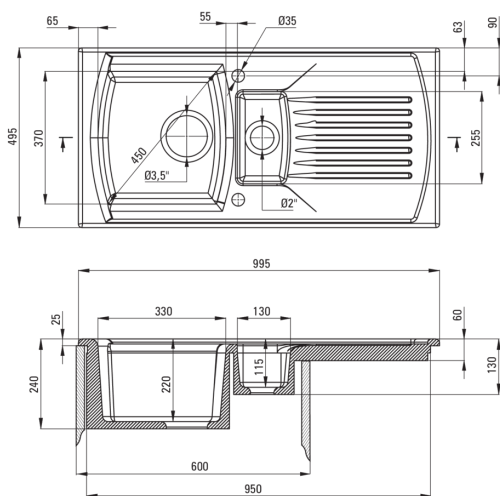

LUSITANO

Керамічна кухонна раковина, 1.5-камерний з сушаркою

deante

Код продукту: ZCL_651N

EAN: 5908212037843

Колір: білий

Гарантія: 2

Раковина

Оздоблення	білий
Тип поверхні	блиск
Матеріал	кераміка
Спосіб монтажу	врізний
Мінімальна ширина шафки	600
Ширина [мм]	500
Довжина [мм]	1000
Висота [мм]	240
Глибина камери 1	220
Глибина камери 2	115
Виріз в стільниці (врізний) - довжина [мм]	980
Виріз в стільниці (врізний) - ширина [мм]	480
Універсальний	Так
З сифоном	Так
Діаметр стоку	,2"
Кількість отворів	2
Кількість фрезерованих отворів	0

Сифон для раковини

Оздоблення	сталь
Тип пробки	мануальний
Можливість підключення посудомийної / пральної машини	Так

Відмінна риса:

- Увага! Перш ніж вирізати отвір в стільниці, для установки керамічної кухонної мийки враховуйте фактичні розміри придбаної моделі.
- Тверда і міцна кераміка, яка не втрачає своїх властивостей при тривалому використанні
- Кухонна раковина обладнана сифоном з підключенням до посудомийної машини
- Додаткове багатофункціональне невелике відділення-наприклад, для ополіскування овочів і фруктів або підключення млинка
- Реверсивна кухонна раковина-монтується з коморою зліва чи справа
- Пропонуємо спеціальний засіб, безпечний для очищуваних поверхонь